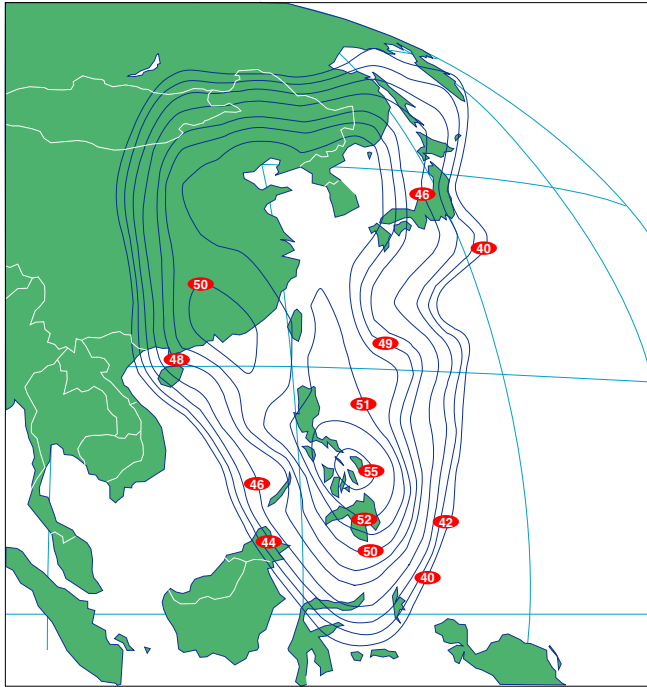

# GE-1A Typical NE Asia Beam

## DOWNLINK (MHz):(12250-12750)