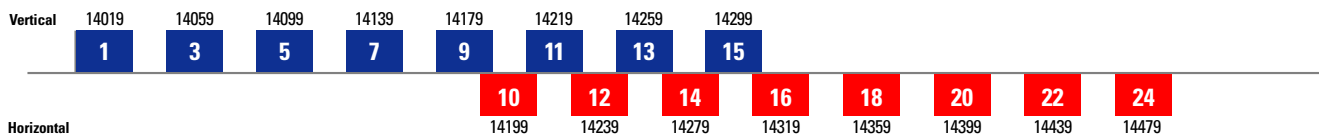

UPLINK (MHz):(14000-14500)